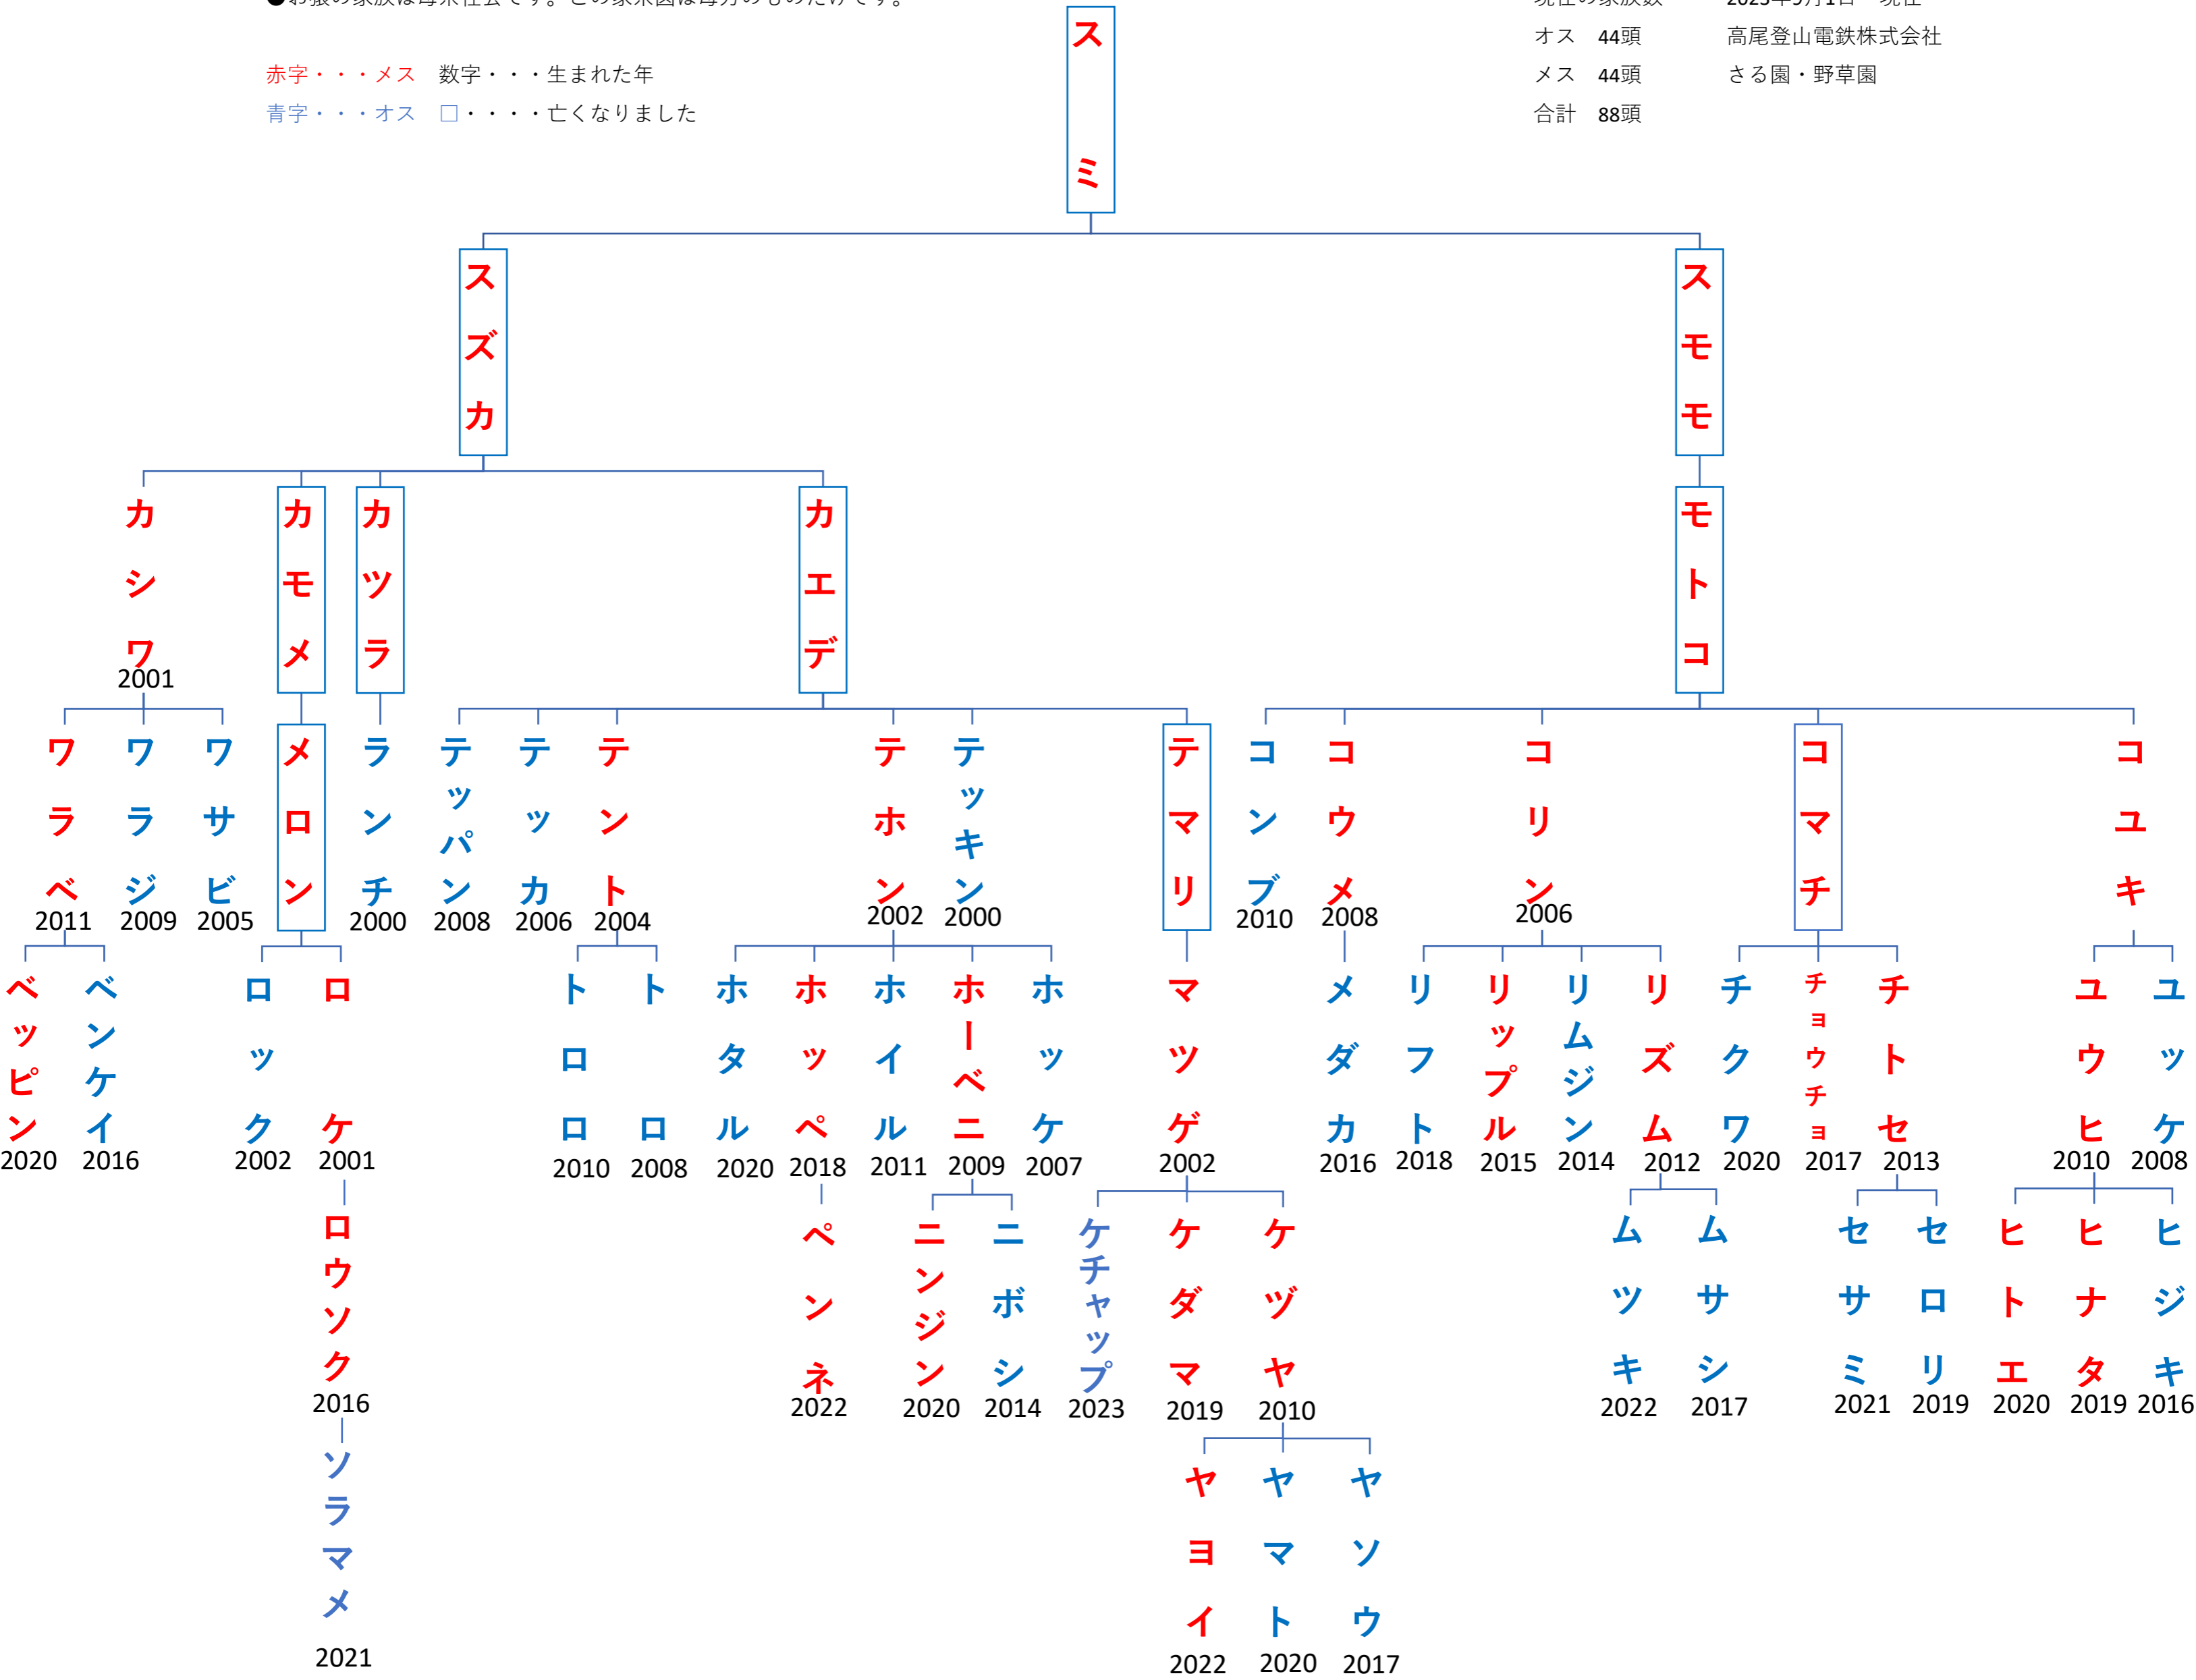

お山の家系図

●お猿の家族は母系社会です。この家系図は母方のものだけです。

赤字・・・メス 数字・・・生まれた年
青字・・・オス □・・・亡くなりました

現在の家族数
オス 44頭
メス 44頭
合計 88頭

2023年9月1日 現在
高尾登山電鉄株式会社
さる園・野草園

お山の家系図

●お猿の家族は母系社会です。この家系図は母方のものだけです。

赤字・・・メス 数字・・・生まれた年

青字・・・オス □・・・亡くなりました

現在の家族数

オス 44頭

メス 44頭

合計 88頭

2023年9月1日 現在

高尾登山電鉄株式会社

さる園・野草園